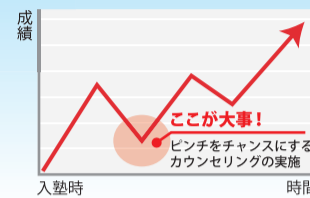

- 9月入塾の方 ▶ 入学金・9月諸経費と授業料の3経費が75%OFF+10月授業料25%OFF!!
学習塾のりかえの方 ▶ 入学金・9月諸経費と授業料の3経費が100%OFF+10月授業料25%OFF!!
公開説明会参加の方 ▶ 入学金・9月諸経費と授業料の3経費が100%OFF+10月授業料25%OFF!!
塾生・卒業生の兄弟姉妹 ▶ 入学金・9月諸経費・授業料・年間教材費の4経費が100%OFF+10月授業料25%OFF!!

1999年7月 愛知県豊川市で 塾生総数たった4名で創業したミスマル塾

「教育塾」として明確な指導理念を打ち出し、実行することで地域の信頼を得て創業4年で塾生1,000名、創業8年で塾生2,000名を突破し、2010年春日井本部開設、2024年3月に春日井地区5校舎目の松山校開校。令和の価値観に合った能力・脳力の向上と効率的な学習法を提案し、これからも地域の皆様のご期待にお応えします。

※一度退塾された方は、全てのキャンペーンの適用外となります。※キャンペーン適用月を除いて3か月以上通塾していただくことが適用条件です。適用条件から外れた場合は、違約金として正規料金との差額を精算させていただきます。

ミスマル塾は学習内容の指導に加え、勉学を通じて塾生のマインドを育み、人間的成長を実現する教育塾です。

ミスマル塾で育む子どもたちの人間性

～社会に出たときに役立つ価値観・感性・感覚づくり～

- 1 能力の向上による学習の効率化
2 やるべきことは発生したらすぐにやる、後に回さない精神の構築
3 できる理由を見つけ、行動するマインドの育成
4 当たり前のレベルを向上させることで、成長する力を育む
5 改善点を見つけ出し、大きな成果に結びつける自己実現力を身につける

詳しくはこちら

小4~中3 保護者対象 (お子様の参加もできます) 開催日の2日前までに必ずご予約ください

通常コース公開説明会

- ・ミスマル塾の教育方針と指導方法
・ミスマル塾生の成績向上の秘訣
・高校入試大改革とその影響
・近年の入試倍率を加味した最新の高校ランキング

模擬授業あります

Table with columns: 開催日, 実施校舎, 時間帯. Includes dates 9/1, 9/29, 10/20 and school names like 柏井校, 柏原校, etc.